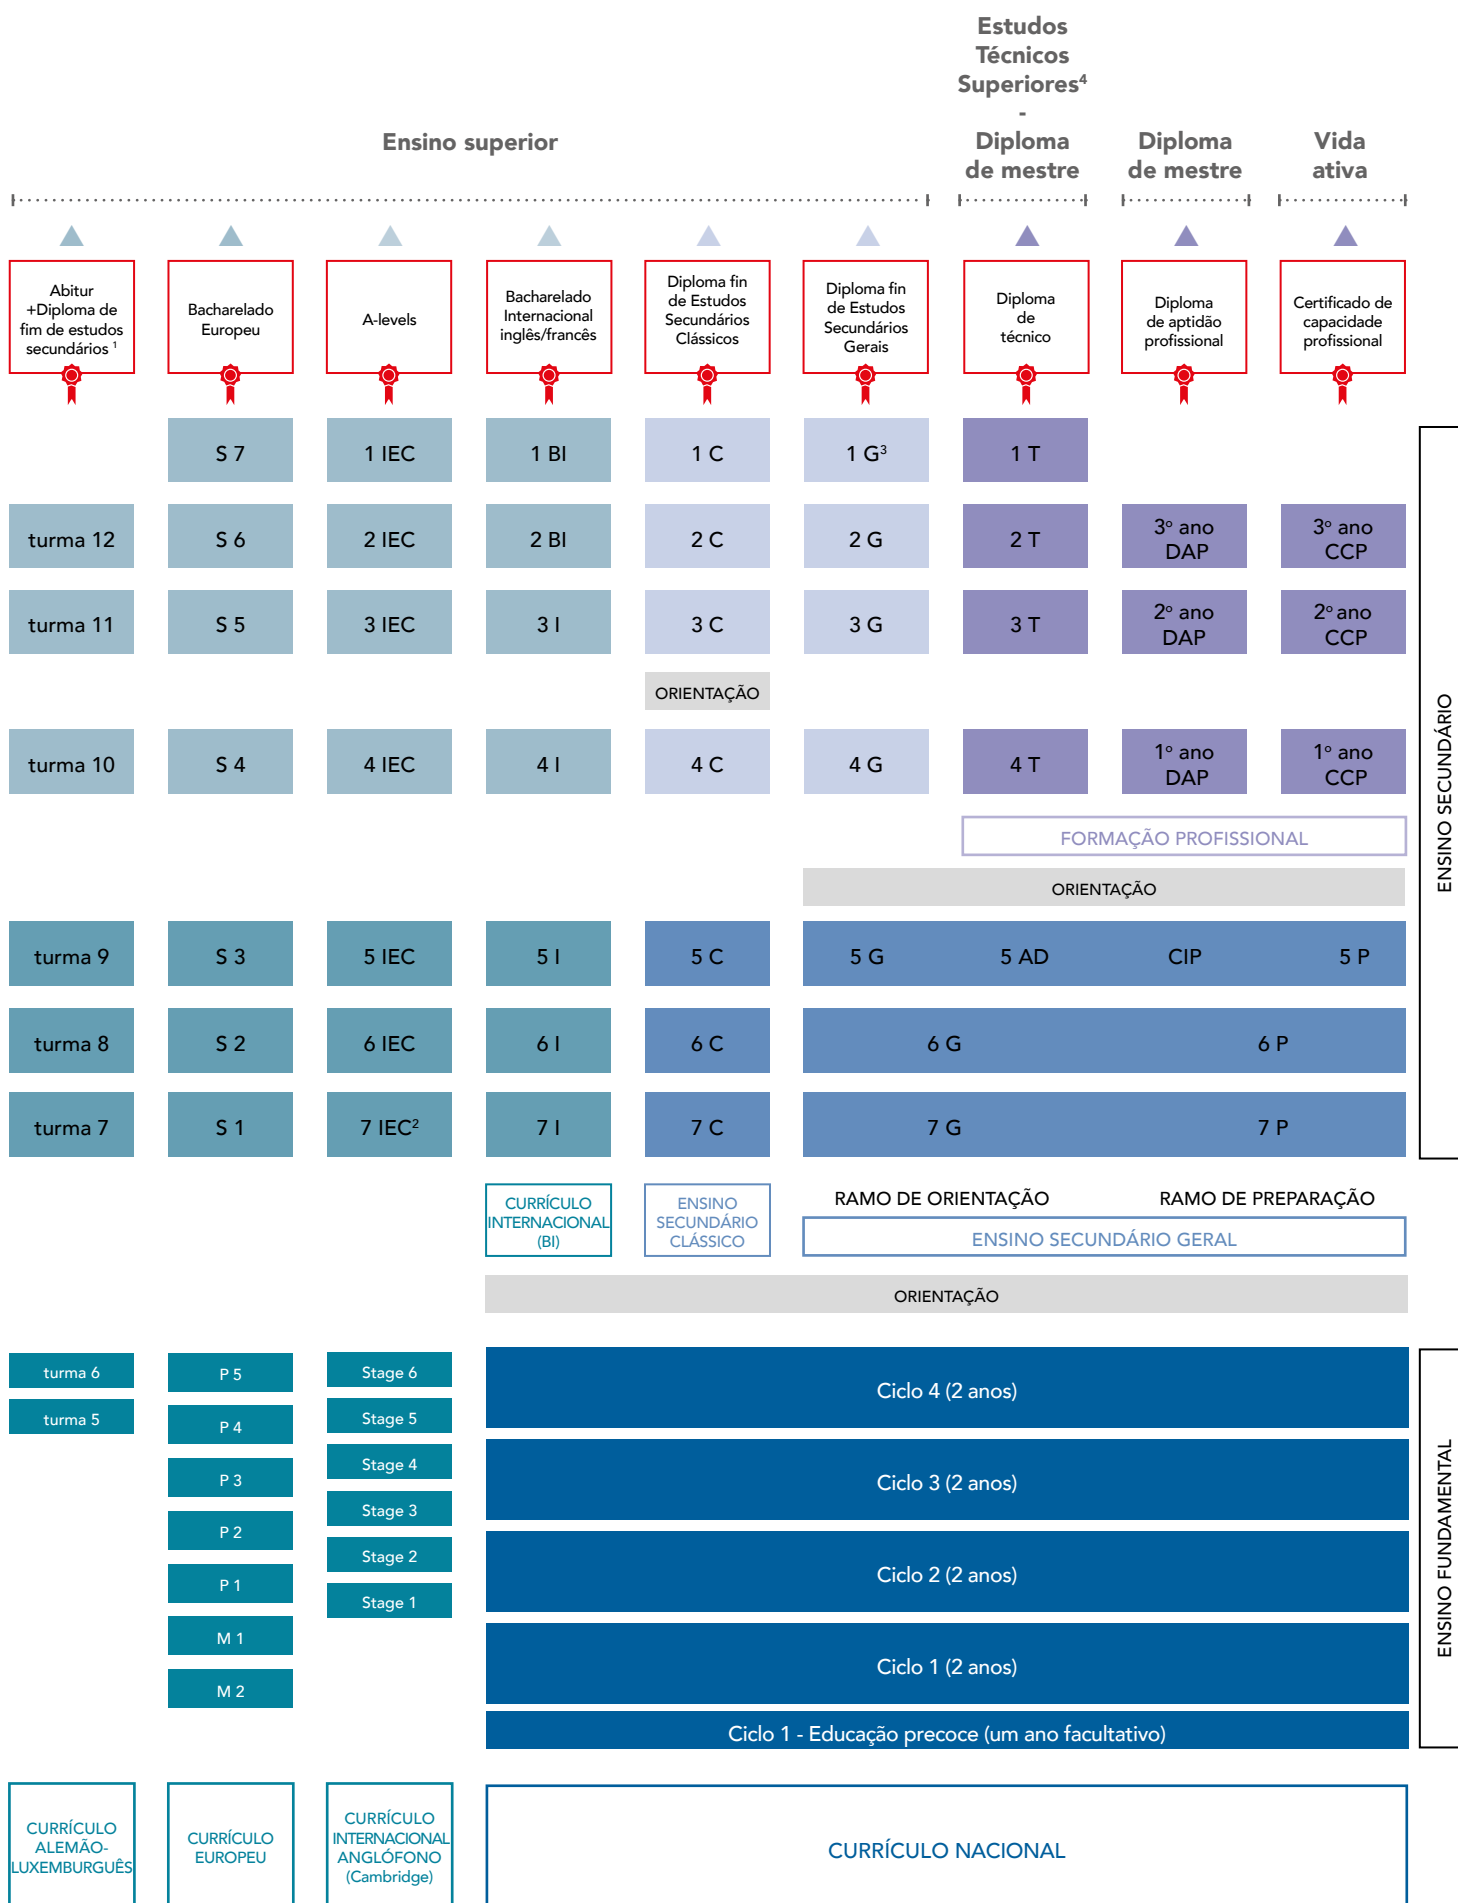

SISTEMA ESCOLAR PÚBLICO LUXEMBURGUÊS 2023/2024

¹ Diploma de Estudos Secundários Clássicos e Diploma de Estudos Secundários Gerais.

² International English Classes.

³ O último ano (1SGED) é acrescentado à secção de formação de educador.

⁴ Via módulos preparatórios.

As escolas luxemburguesas também dão aos adultos a possibilidade de obterem o DAES (*Diplôme d'accès aux études supérieures*), que é equivalente ao diploma luxemburguês de fim do ensino secundário (*Diplôme de fin d'études secondaires*) e dá acesso ao ensino superior.