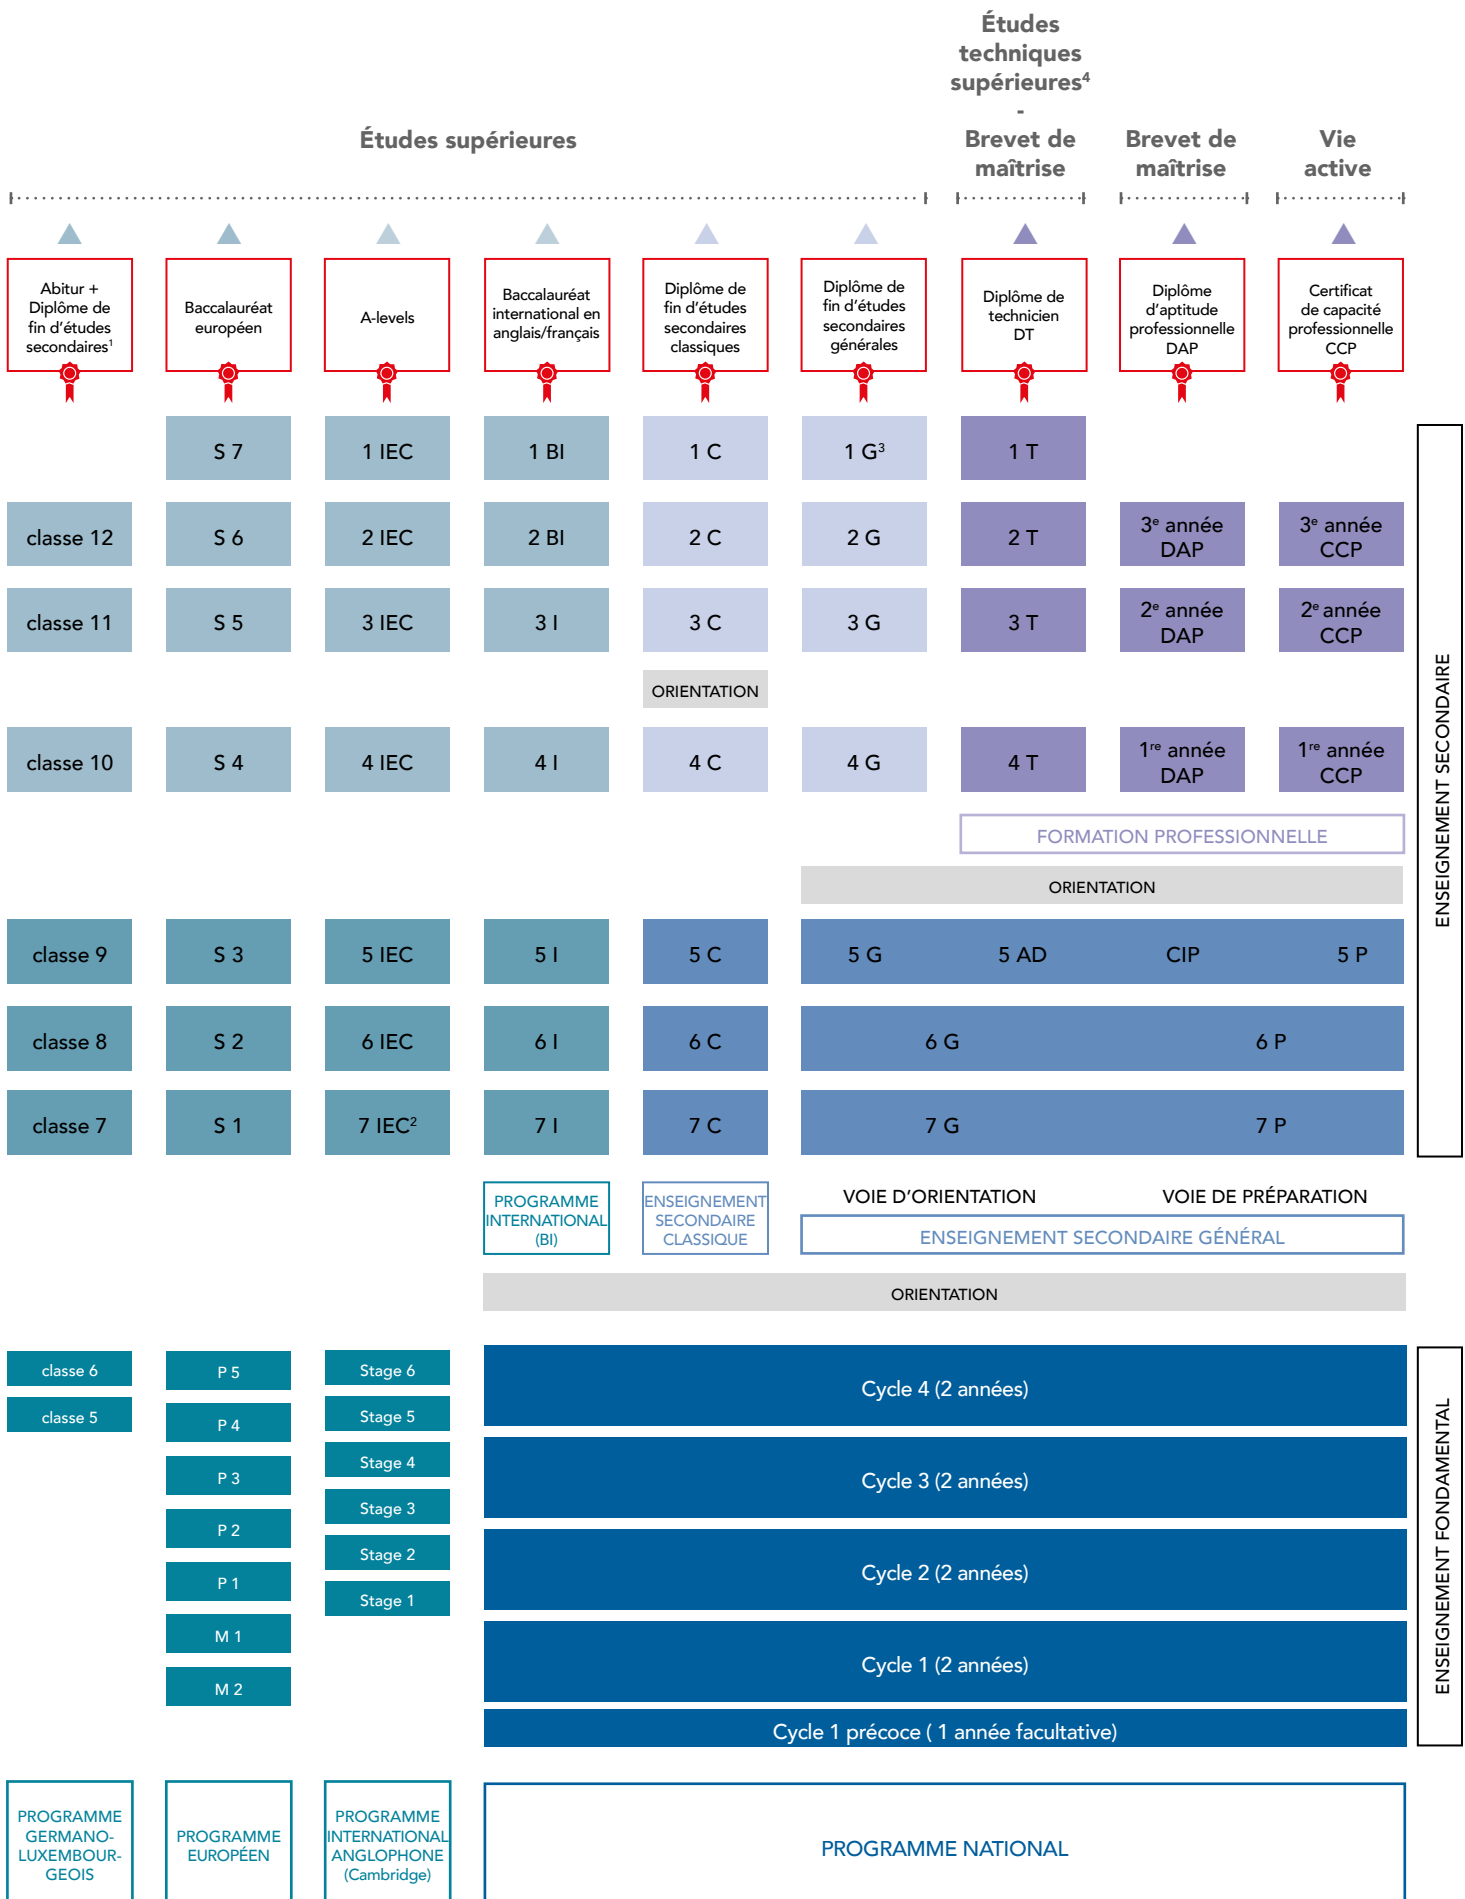

LE SYSTÈME SCOLAIRE PUBLIC LUXEMBOURGEOIS 2023/2024

¹ diplôme de fin d'études secondaires classiques et diplôme de fin d'études secondaires générales.

² International English Classes

³ S'y ajoute l'année terminale (1SGED) à la section de la formation de l'éducateur.

⁴ via modules préparatoires

L'école luxembourgeoise propose également aux adultes un diplôme d'accès aux études supérieures (DAES), équivalent au diplôme de fin d'études secondaires.