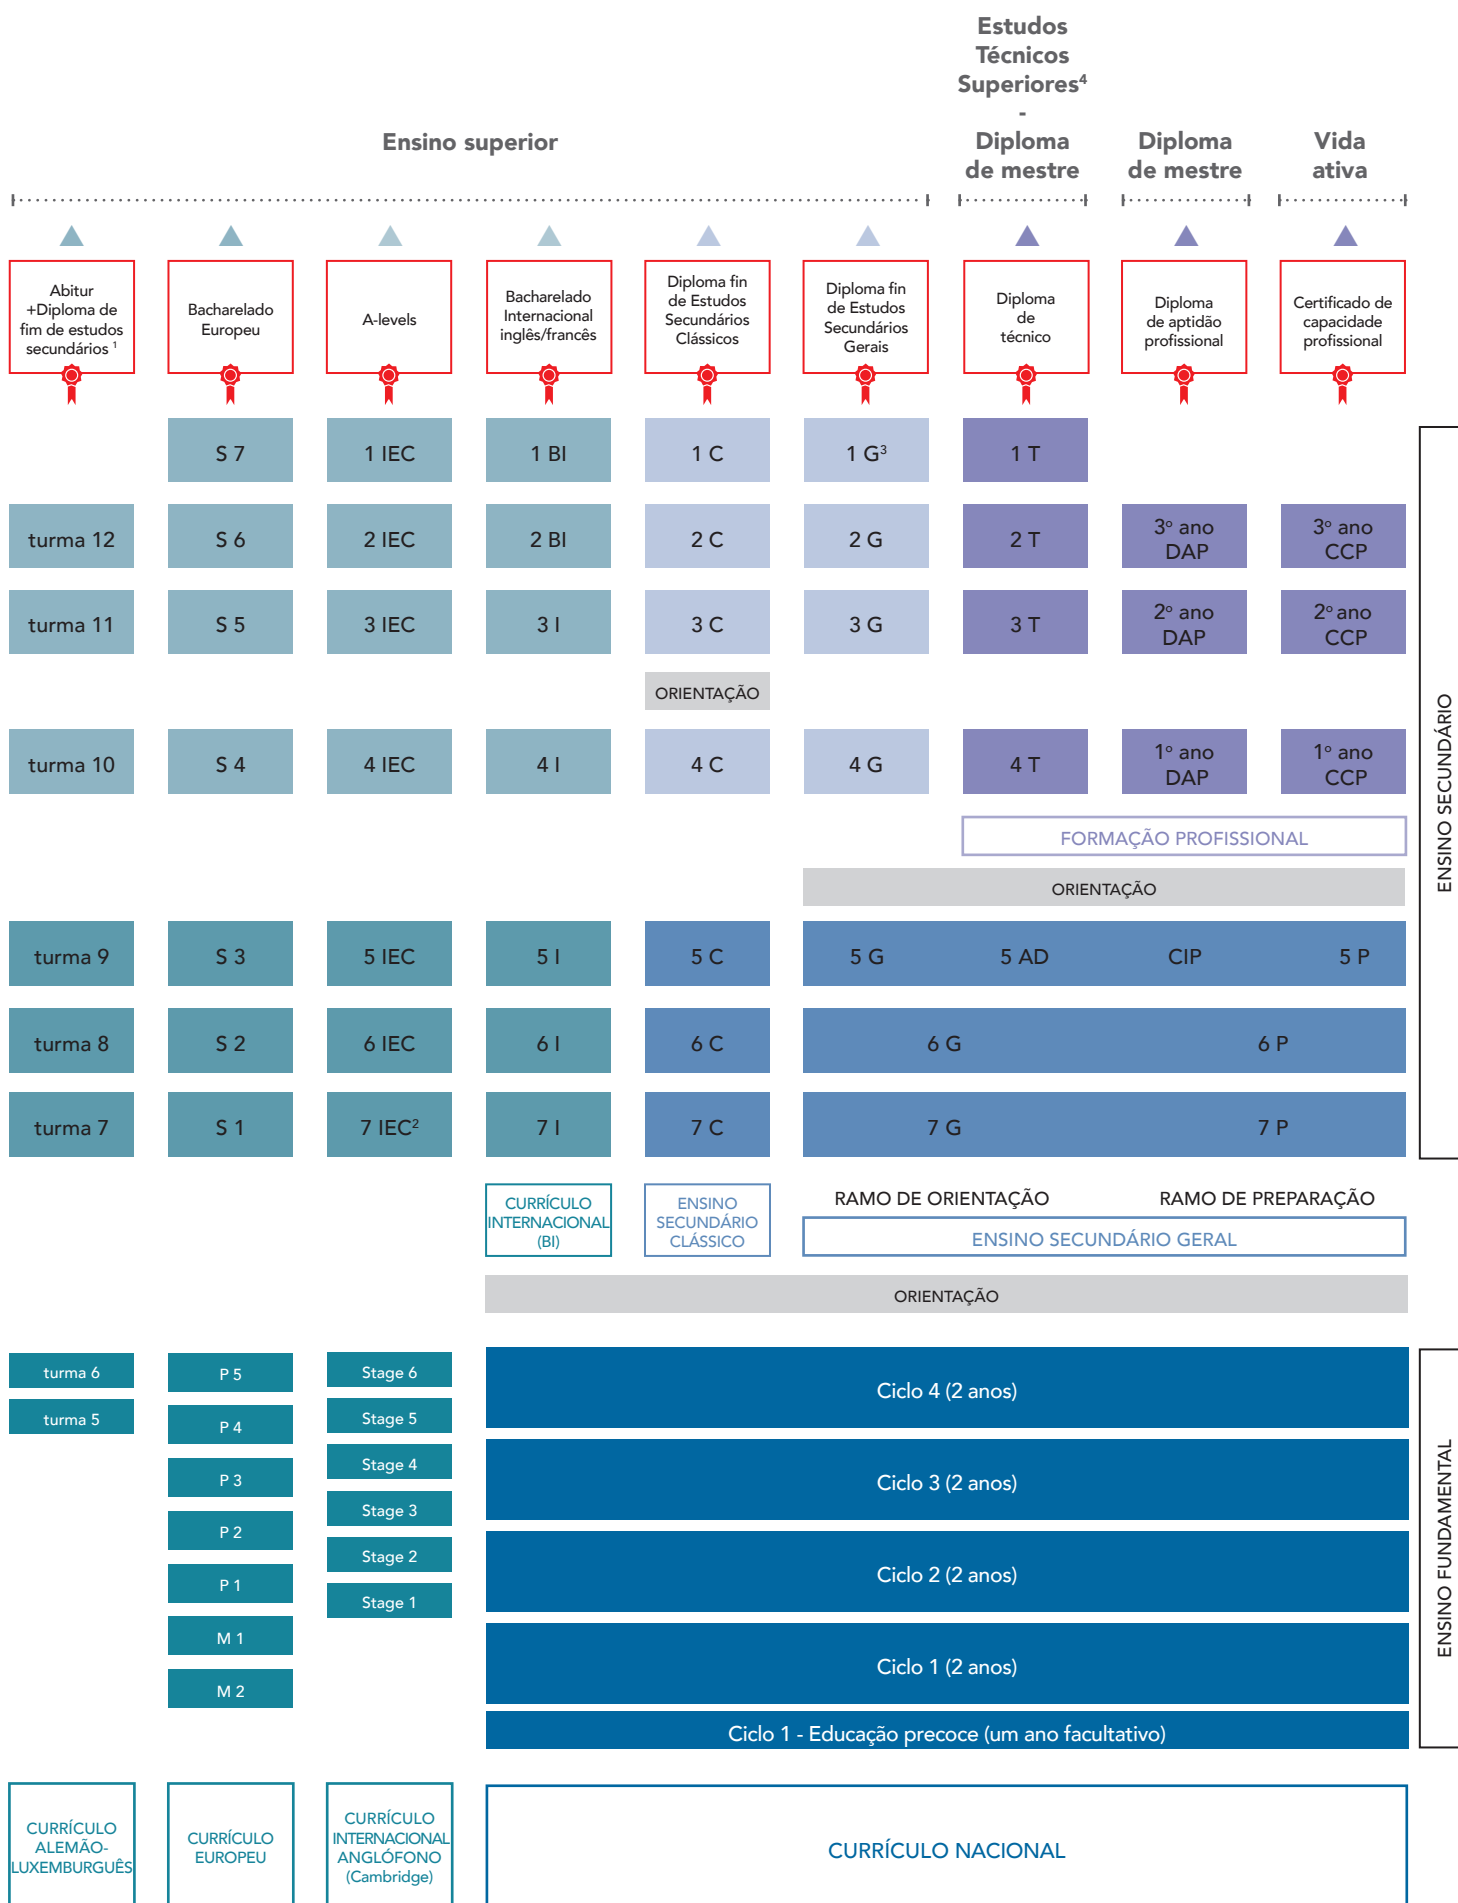

SISTEMA ESCOLAR PÚBLICO LUXEMBURGUÊS 2022-2023

ENSINO SECUNDÁRIO

ENSINO FUNDAMENTAL

¹ Diploma de Estudos Secundários Clássicos e Diploma de Estudos Secundários Gerais.
² International English Classes.
³ O último ano (1SGED) é acrescentado à secção de formação de educador.
⁴ Via módulos preparatórios.
 As escolas luxemburguesas também dão aos adultos a possibilidade de obterem o DAES (Diplôme d'accès aux études supérieures), que é equivalente ao diploma luxemburguês de fim do ensino secundário (Diplôme de fin d'études secondaires) e dá acesso ao ensino superior.