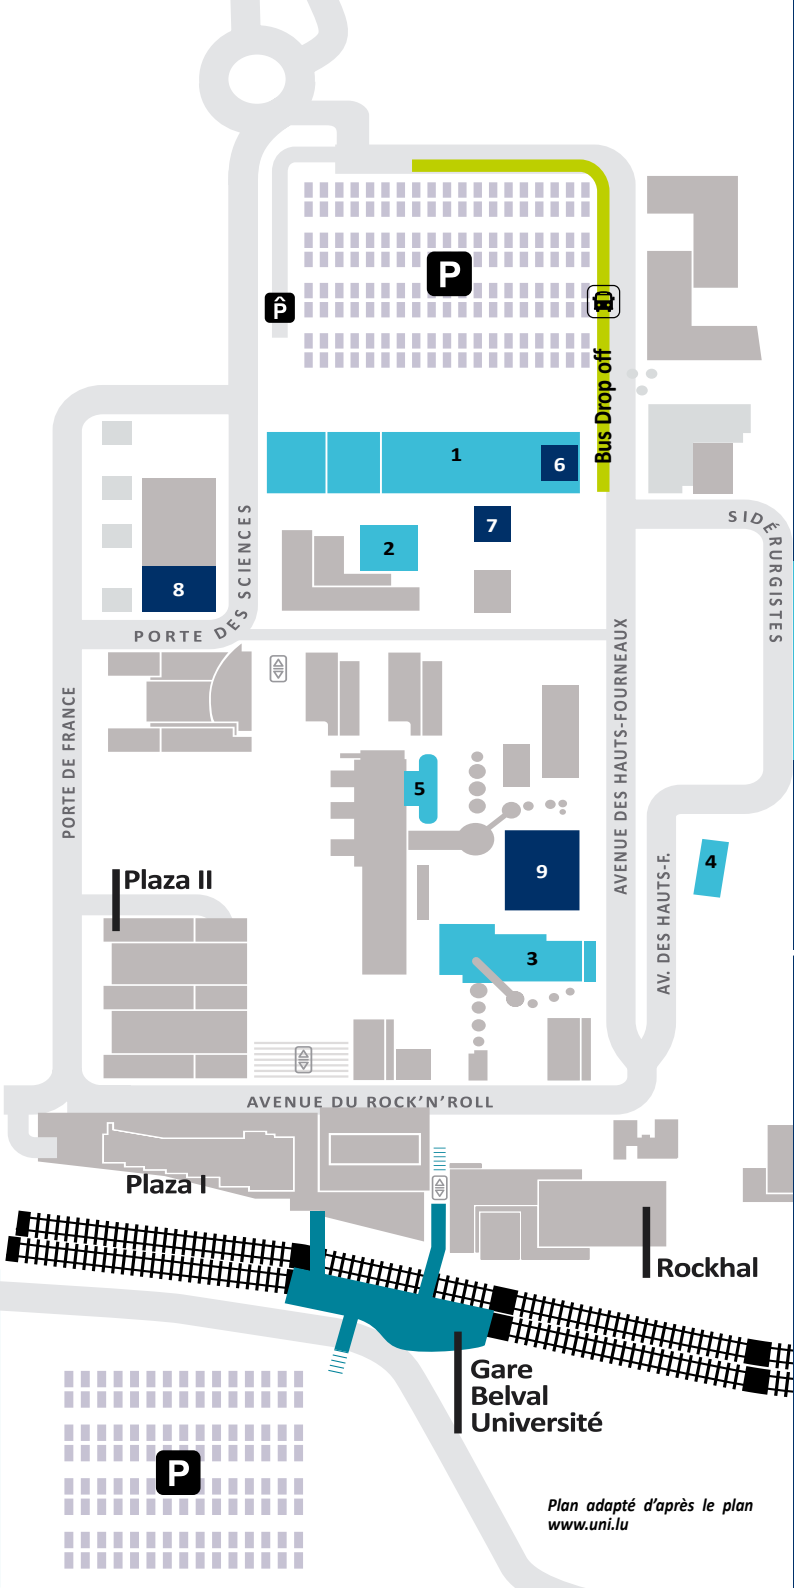

Bus Drop off

PORTE DES SCIENCES

PORTE DE FRANCE

SIDE RURGISTES

AVENUE DES HAUTS-FOURNEAUX

AV. DES HAUTS-F.

AVENUE DU ROCK'N'ROLL

Plaza II

Plaza I

Rockhal

Gare Belval Université

Plan adapté d'après le plan www.uni.lu